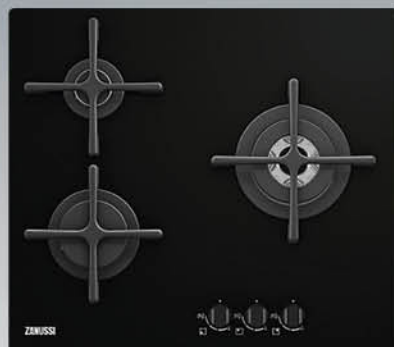

Hasta 30% de descuento directo + Hasta 300€ de reembolso*

~~439,7€~~
379,98€
ZANUSSI
CONJUNTO PLACA CRISTAL GAS ZGO66334BA
+ HORNO MULTIFUNCIÓN ZOB20311XU

Placa ~~219,99€~~ / 199,99€

› Mandos frontales. Quemador Rápido y Quemador Wok. Autoencendido electrónico. Parrillas en hierro fundido.

Horno ~~219,99€~~ / 179,99€

› Funciones de cocción: calor superior e inferior, grill y cocción ventilada Mandos escamoteables; Interior esmalte de alto brillo de fácil de limpieza