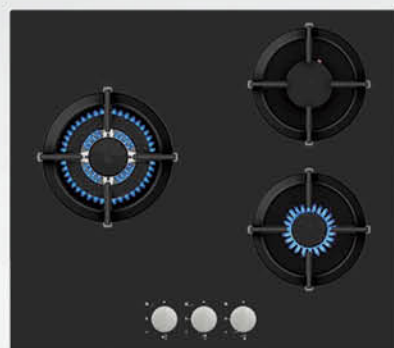

Hasta 30% de descuento directo + Hasta 300€ de reembolso\*

~~439,7€~~  
**379,98€**  
ZANUSSI  
CONJUNTO PLACA CRISTAL GAS ZGO66334BA  
+ HORNO MULTIFUNCIÓN ZOB20311XU

Placa ~~219,99€~~ / 199,99€

› Mandos frontales. Quemador Rápido y Quemador Wok. Autoencendido electrónico. Parrillas en hierro fundido.

Horno ~~219,99€~~ / 179,99€

› Funciones de cocción: calor superior e inferior, grill y cocción ventilada Mandos escamoteables; Interior esmalte de alto brillo de fácil de limpieza

~~519,7€~~  
**399,98€**  
CATA  
CONJUNTO PLACA LCI 6021 BK  
+ HORNO MULTIFUNCIÓN UME 7107 X

Placa ~~229,99€~~ / 179,99€

› Encendido electrónico integrado en el mando. Válvulas de seguridad. Parrillas/Quemadores de hierro fundido.

Horno ~~289,99€~~ / 219,99€

› Horno Multifuncion; cocción mecánico; guía telescópica 75% adaptable a cualquier nivel.