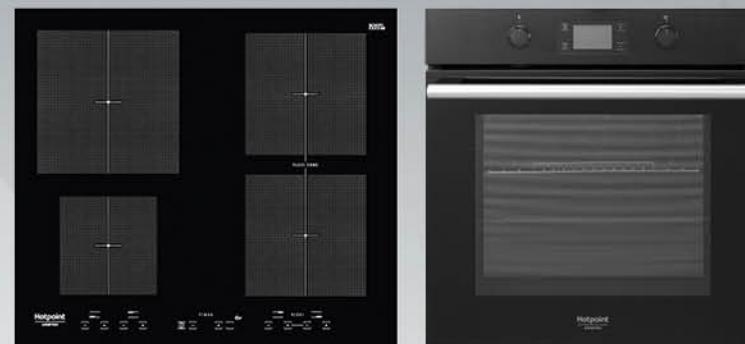

Horno ~~449,99€~~ / 359,99€

› Tecnología 6th SENSE. Display LCD gráfico; Multifunción 5: Múltiples métodos de cocción.

~~849,7€~~  
**679,98€**

**HOTPOINT**  
CONJUNTO PLACA DE INDUCCIÓN KID 641 B  
+ HORNO FA2 841 JH BL HA