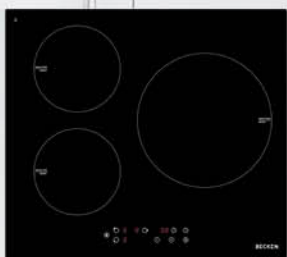

BECKEN

[you can trust]

Hasta 30% de descuento

en productos de encastre de la
marca Becken para que su casa
tenga todo lo que necesita.
La comodidad en su cocina.

~~279,7€~~
179,9€

BECKEN
PLACA DE
INDUCCIÓN
3Z BIH3301

› Eléctrica, 60 cm, 3 focos.