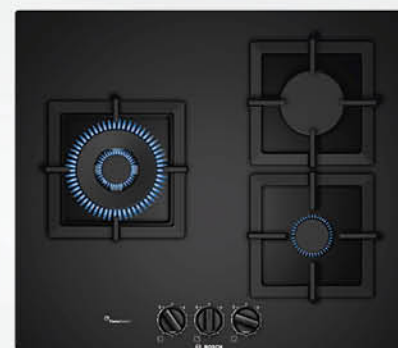

~~939,7€~~
819,98€
BOSCH
CONJUNTO PLACA CRISTAL GAS PPC6A6B20
+ HORNO PIROLÍTICO HBG5780S0

Placa ~~369,99€~~ / 319,99€

› Sistema de seguridad Gas Stop. FlameSelect: regulación precisa de la llama con 9 niveles de potencia. Inyectores opcionales para gas butano incluidos.

Horno ~~569,99€~~ / 499,99€

› Autolimpieza pirolítica con tres niveles de intensidad. Display LCD con luz blanca y mandos giratorios, y ocultables. Recetas Gourmet: 30 recetas automáticas; Selecciona el tipo de alimento y el peso, y disfruta..