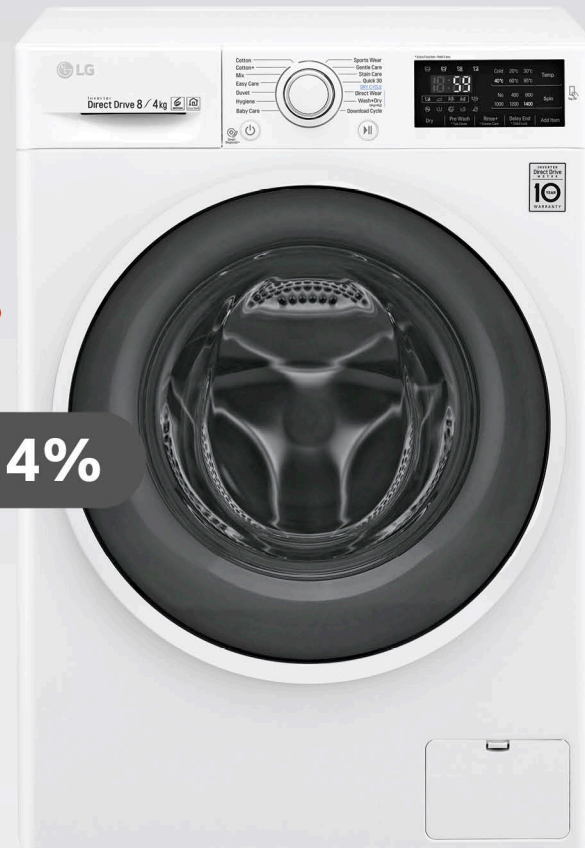

499€ | ~~579€~~ -14%

**Lavadora Secadora
LG**

A 8/4 1400
CLASIFICACIÓN ENERGÉTICA KG RPM

“Añadir prenda” que permite abrir la puerta durante el lavado; Ropa como lavada a mano con 6 Motion DD; Pantalla LED táctil.

Ref: F4J6TM0WC