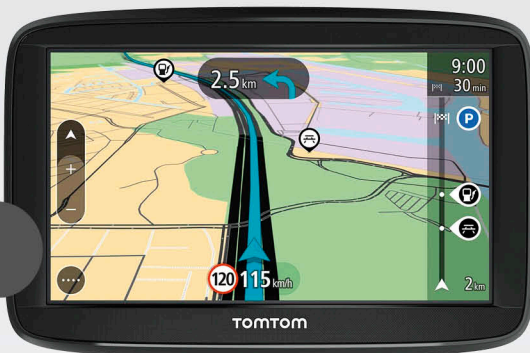

ENTREGAS A DOMICILIO
Te llevamos a casa cualquier artículo.
Consulta más información y precios en tienda.

SEGURO DE GARANTÍA EXTRA
Asegúrate un correcto funcionamiento durante 3 años adicionales a la garantía legal.
Consulta más información y precios en tienda.

SEGUROS
Aseguramos tu producto con coberturas de hasta 2 años complementarios a la garantía legal.
Consulta más información y precios en tienda.

PEDIDO DE PIEZAS Y ACCESORIOS DE TODAS LAS MARCAS
Si no lo tenemos, nos encargaremos de buscarlo por ti.
Consulta más información y precios en tienda.

REGALO Auricular BFX15

299€

Consola PS4 500GB
SONY COMPUTER
Ref: PS4 500GB + Fornite

REGALO Auricular BFX15 y Uncharted 4 HITS

399€

Consola PS4 1TB
SONY COMPUTER
Ref: PS4 1TB + Voucher Fornite + Uncharted 4

NO TE OLVIDES

149€ | 179€ -17%

Volante
THRUSTMASTER
Ref: T150RS PS4/PS3/PC

3x2

en todos los accesorios originales

GoPro®
Be a HERO.

*Por la compra de dos productos, se regalará el de menor importe. Excluido de la promoción el Karma Grip.

378,99€

Patinete Eléctrico
XIAOMI
Ref: Mi Scooter 2N
También en blanco, sujeto a disponibilidad en tiendas y web

179€ | 199€ -10%

Patinete Eléctrico
SKATEFLASH
250W; Rueda de 8" con cámara de aire; Autonomía 40 min; Peso máximo 100 Kg.
Ref: PRO ROJO

99€ | 165€ -40%

Sistema de navegación
TOMTOM

TomTom START 52 ofrece una navegación con todo lo esencial y actualizaciones de mapas gratuitas para toda la vida*. Encontrar los destinos resulta sencillo en el menú de búsqueda o al tocar un punto en el mapa. Indicación anticipada de carriles.

Ref: Start 52 Reequipado

49€ | 59€ -17%

Cámara de acción mini
NK

Full HD; Waterproof Sensor CMOS de 12Mpx; Visor 2" LCD; Resolución de foto: 12 Mpx, 10 Mpx, 8 Mpx, 5Mpx, 3Mpx y 1,3Mpx; Vídeo de 30 o 60 fps.

89€*

Microsoft Office 365 Home + McAfee® Live Safe™