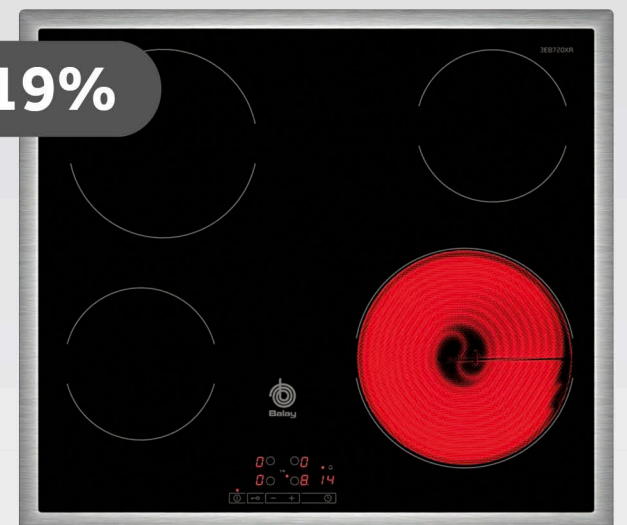

Ref: DW60M6050FS/EC

169€ | ~~209€~~ -19%

Placa vitrocerámica
BALAY

4 | **INOX**
ZONAS

Control táctil de fácil uso con 17 niveles de cocción en cada zona; Función de Seguridad para niños con opción de bloqueo permanente o temporal; Autodesconexión antiolvido de la placa.

Ref: 3EB720XR

499€ | ~~589€~~ -15%

Placa de Inducción
BOSCH

zona | **28 cm**
doble Flex | ZONA
Inducción | GIGANTE

Control de temperatura del aceite con 4 niveles; Programación de tiempo de cocción para cada zona y avisador acústico; Bloqueo de seguridad para niños automático o manual.