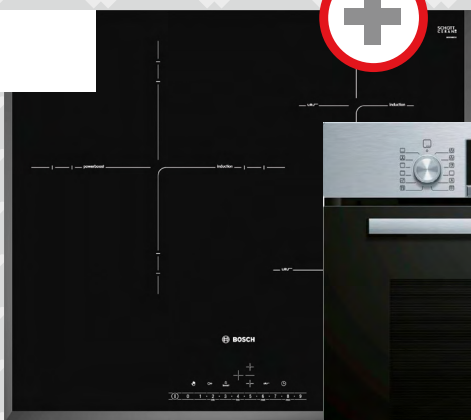

A++
617 LITROS
NO FROST

~~1499,99~~

999 €

60 € / MES ENTRADA 39€
16 X SIN INTERESES TAE 0%

SAMSUNG
FRIGORÍFICO AMERICANO RS68N8331S9/EF
> Tecnología SpaceMax™ disfrutarás de un mayor espacio interior.
> Twin Cooling Plus™ mejora los niveles de humedad y temperatura.
> Dispensador de Agua y Hielo.

INDUCCIÓN
ZONA 32 CM
BISELADA

A
71 LITROS
CRISTAL NEGRO CON ACERO INOXIDABLE

~~1119,98~~

919,98 €

60 € / MES ENTRADA 19,98€
15 X SIN INTERESES TAE 0%

BOSCH
PLACA INDUCCIÓN PID651FC1E + HORNO PIROLÍTICO HBG5780S0
> Placa: 3 zonas de inducción con función Sprint. Programación de tiempo de cocción para cada zona y avisador acústico. Control de temperatura del aceite con 4 niveles.
> Horno: Autolimpieza pirolítica con tres niveles de intensidad. Display LCD con luz blanca y mandos giratorios, y ocultables. Recetas Gourmet: 30 recetas automáticas. Selecciona el tipo de alimento y el peso, y disfruta.

PVP PLACA ~~549,99€~~ 459,99€ / PVP HORNO ~~569,99€~~ 459,99€

3 ZONAS
ZONA 27 CM