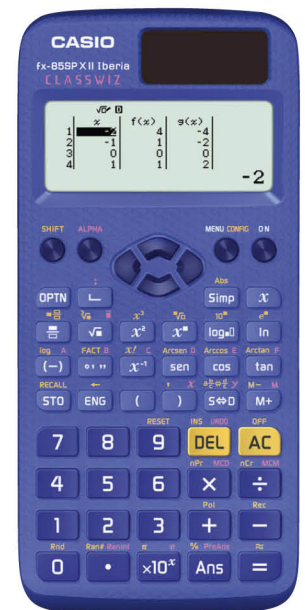

~~64,85 €~~
51,99 €
TARGUS
MOCHILA CITYLITE PRO
COMPAC 15.6" GRIS

CALCULADORAS

3,99€
CATIGA
 CALCULADORA BÁSICA CH-862D

4,99€
CATIGA
 CALCULADORA BÁSICA
 CD-2716-12 PRT

5,99€
CATIGA
 CALCULADORA CIENTÍFICA CS-183

~~11,99€~~
9,99€
CASIO
 CALCULADORA CIENTÍFICA FX-82MS

~~19,99€~~
16,99€
CASIO
 CALCULADORA CIENTÍFICA FX-82SPX

19,99€
CASIO
 CALCULADORA FX85SP X II

15%

de descuento en
 todas las pilas
mitsai

Este curso **IMPRIME GRATIS***