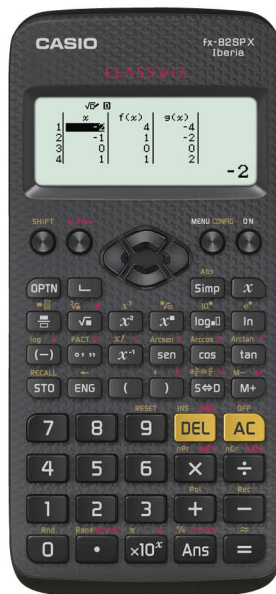

~~19,99€~~
16,99€
CASIO
CALCULADORA CIENTÍFICA FX-82SPX